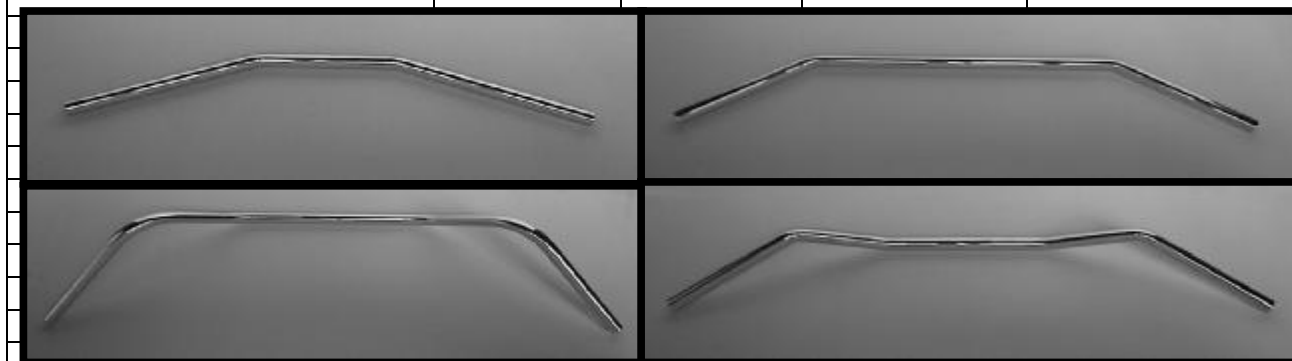

YAMAHA		Orderno.	PRICE 2007
XVS125 DRAG STAR	chrome	70.4007RB	€ 37,51
XVS650 DRAG STAR	chrome	70.4004RB	€ 37,51
XVS650 DRAG STAR CLASSIC	chrome	70.4005RB	€ 37,51
XVS1100 DRAG STAR	chrome	70.4004RB	€ 37,51
XVS1100 DRAG STAR CLASSIC	chrome	70.4008RB	€ 37,51
XVS1600 WILD STAR	chrome	70.4006RB	€ 37,51
		Orderno.	PRICE 2007
SPOTLIGHT 4,5" 30/30WATT	chrome	20.1005	€ 52,51
		Orderno.	PRICE 2007

		Orderno.	PRICE 2007
DRAG STYLE 2,2x70cm	chrome	20.2201	€ 22,50
DRAG STYLE 2,2x100cm	chrome	20.2202	€ 26,79
DRAG STYLE 2,54x70cm	chrome	20.2501	€ 26,79
DRAG STYLE 2,54x100cm	chrome	20.2502	€ 31,08
WIDE STYLE 2,54x110cm	chrome	20.2503	€ 46,08
FLAT STYLE 2,54x105cm	chrome	20.2504	€ 41,79
		Orderno.	PRICE 2007